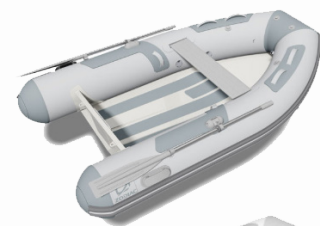

PRISLISTE 2022

CADET ROLLUP

Z11009	CADET 200 ROLL UP	9 500
Z11011	CADET 230 ROLL UP	11 200
Z11013	CADET 270 ROLL UP	13 800

CADET AERO

Z11010	CADET 200 AERO	12 100
Z11012	CADET 230 AERO	14 600
Z11014	CADET 270 AERO	16 900
Z11016	CADET 310 AERO	20 200
Z11018	CADET 350 AERO	24 400

CADET ALU

Z11015	CADET 270 ALU	16 900
Z11017	CADET 310 ALU	20 200
Z11019	CADET 350 ALU	24 400

CADET RIB ALUMINIUM - MONO SKROG

Z11210	CADET 240 RIB ALU/LIGHT GREY/MEDIUM GREY	25 700
Z11211	CADET 270 RIB ALU/LIGHT GREY/MEDIUM GREY	29 800
Z11212	CADET 300 RIB ALU/LIGHT GREY/MEDIUM GREY	33 900
Z11213	CADET 330 RIB ALU/LIGHT GREY/MEDIUM GREY	37 400
Z11214	CADET 360 RIB ALU/LIGHT GREY/MEDIUM GREY	41 600

CADET RIB ALUMINIUM - DL

Z11215	CADET 300 DL RIB ALU/LIGHT GREY/MEDIUM GREY	40 700
Z11216	CADET 330 DL RIB ALU/LIGHT GREY/MEDIUM GREY	47 000
Z11217	CADET 360 DL RIB ALU/LIGHT GREY/MEDIUM GREY	51 600
Z11218	CADET 390 DL RIB ALU/LIGHT GREY/MEDIUM GREY	55 800